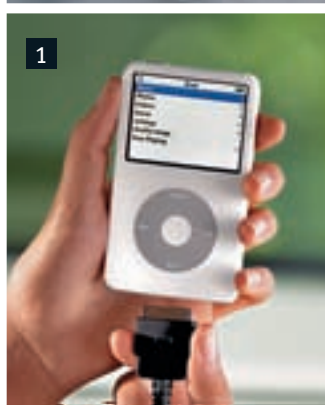

1. iPod* -Interface

Leve de vrijheid: sluit uw iPod aan via het kabeltje. Het is verbonden met een adapter die het signaal omzet en naar de radio stuurt. Geniet daarna van de voortreffelijke geluidswaardering via de luidsprekers van het voertuig. Hoe u de nummers kiest hangt af van de uitvoering: via de iPod bij wagens zonder Handsfree Bluetooth™-module, of via de radio indien u wel beschikt over de Bluetooth™-module. De batterij van de iPod wordt door de interface ook opgeladen, dus als u uitstapt, bent u weer klaar voor uren muziekplezier.

2. Handsfree Bluetooth™-module

Deze module is een stemgestuurd, handsfree, mobiel communicatiesysteem dat bestaat uit een knop op het radiosysteem en een microfoon. Telefoongesprekken worden gevoerd via de microfoon en de luidspreker, zonder stekkers of snoeren naar uw gsm. Vereist een gsm met Bluetooth™-technologie.

3. Multimediasystemen (audio en dvd), eventueel met achteruitrijcamera

Bij een veelzijdige auto als de Dodge Journey past een ruime keuze aan multimediasystemen. Zo is er in de eerste plaats het REZ audio- en videosysteem. Het omvat een radio met mp3-speler, dvd-speler, harde schijf en achteruitrijcamera die u een duidelijk beeld van obstakels achter de auto geeft. Ofwel kiest u voor het RET-audiosysteem.

* iPod is een geregistreerd handelsmerk van Apple Inc., geregistreerd in de Verenigde Staten en andere landen.