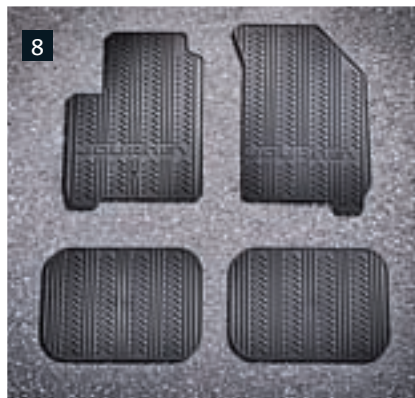

BESTAND TEGEN EEN STOOTJE

De veelzijdigheid van de Dodge Journey is nu al legendarisch. Op weekdays collega's met al hun bagage naar de luchthaven brengen of materiaal vervoeren, in het weekend uitgebreid boodschappen doen of op zondag de kinderen ophalen ... Met deze accessoires blijft uw auto er zelfs na jaren intensief gebruik onberispelijk uitzien.

6. Spatlappen

Opspringende kiezeltjes, opspattende modder... Hou de onderzijde van uw auto schoon en onbeschadigd met deze voorgevormde spatlappen. Ze zijn voor uw Dodge Journey gemaakt en dat is eraan te zien: met hun vormgeving en logo benadrukken ze het design van de auto. Door hun speciaal, beschilderbaar composietmateriaal van TPO-kunststof en TPR-rubber zijn ze voldoende stijf, maar geven ze toch mee tijdens het rijden. Set van twee spatlappen voor voor- of achteraan, apart te verkrijgen.

7. Premium vloermatten

Robuuste en tegelijk kwalitatief hoogstaande vloermatten voor voor- en achteraan, gemaakt van dichtgeweven, luxueus tapijt. Ze passen precies in de bodemuitsparingen en de kleur past bij het interieur. Het merk- of modellogo geeft ze een persoonlijk tintje.

8. Rubberen vloermatten

Gebruikt u de wagen ook wel eens op het platteland, een bouwterrein of op wintervakantie? Dan kunt u niet zonder deze rubberen slijkmatten in kleur. Met hun diepe ribbels houden ze water, sneeuw en modder vast en beschermen ze de vloer. In elk seizoen een must bij slecht weer.

9. Rubberen koffermaat

Deze mat uit één stuk met Dodge-logo bedekt de volledige kofferbodem wanneer u de optionele achterste zetelrij hebt weggenomen. Modder, sneeuw, aarde of wat dan ook: uw kofferruimte blijft schoon. De mat is in alle opzichten praktisch: als u ze niet gebruikt, kunt u ze gemakkelijk oprollen of opvouwen.