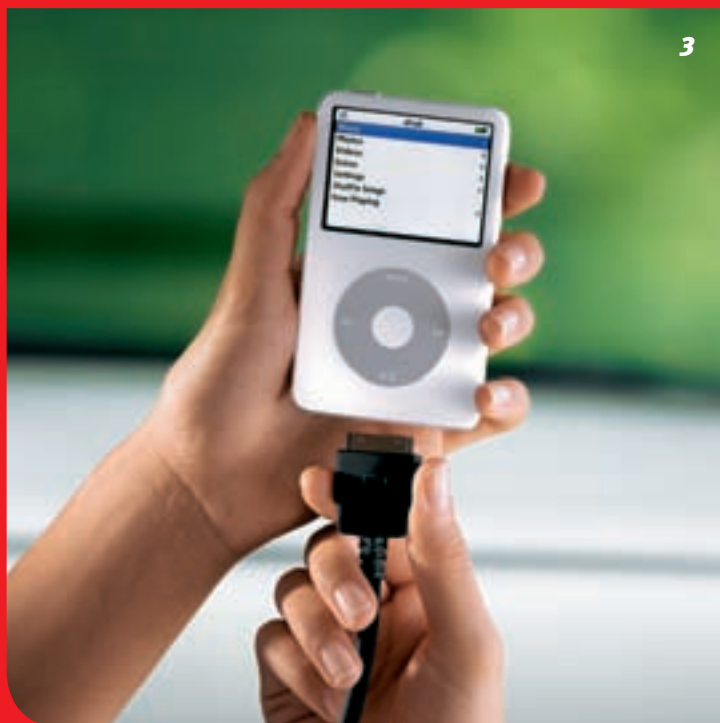

1

2

3

4

1. UCONNECT NAV-SYSTEEM

Dit multimediasysteem bestaat uit een scherm van 165 mm en herkenbare stem in zes talen. Behalve de gecombineerde audiofuncties AM/FM/cd/dvd/mp3, heeft dit toestel ook een harde schijf van 30 Gb die tot 6700 muziekfiles kan opslaan en klasseren onder de vorm van playlists. Deze muziekfiles zijn te downloaden vanaf de cd-speler, de USB-poort of de aansluitpoort voor een externe mp3-speler op de voorkant van het toestel. De meeste functies van de UConnect NAV worden bediend via het touch-screen. Het navigatiegedeelte is van het type full screen en bevat tevens TMC-informatie. De geïntegreerde UConnect-module zorgt voor een handenvrije telefooncommunicatie met stembesturing. Hiervoor dient u over een gsm te beschikken met Bluetooth™.