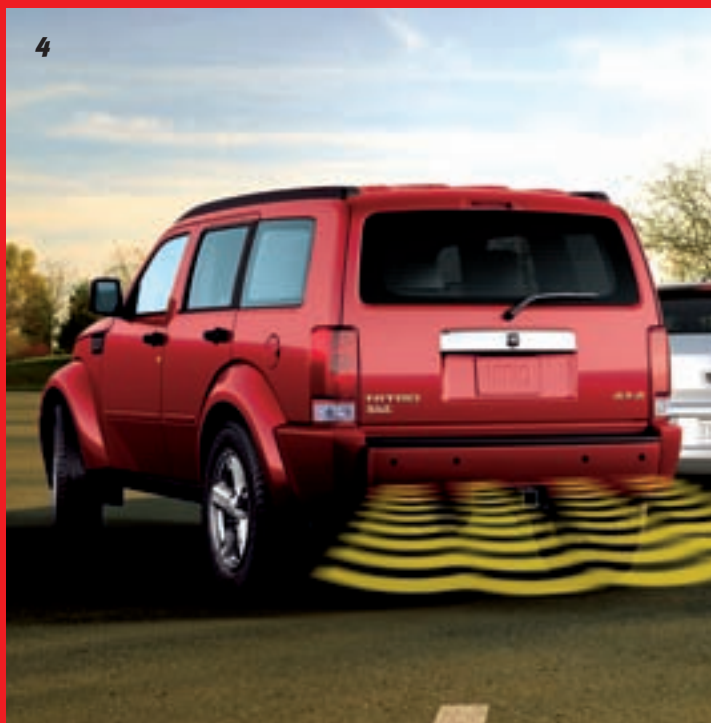

1

2

3

4

1. UCONNECT NAV-SYSTEEM

Dit multimediasysteem bestaat uit een scherm van 165 mm en herkenbare stem in zes talen. Behalve de gecombineerde audiofuncties AM/FM/cd/dvd/mp3, heeft dit toestel ook een harde schijf van 30 Gb die tot 6700 muziekfiles kan opslaan en klasseren onder de vorm van playlists. Deze muziekfiles zijn te downloaden vanaf de cd-speler, de USB-poort of de aansluitpoort voor een externe mp3-speler op de voorkant van het toestel. De meeste functies van de UConnect NAV worden bediend via het touch-screen. Het navigatiegedeelte is van het type full screen en bevat tevens TMC-informatie. De geïntegreerde UConnect-module zorgt voor een handenvrije telefooncommunicatie met stembesturing. Hiervoor dient u over een gsm te beschikken met Bluetooth™.